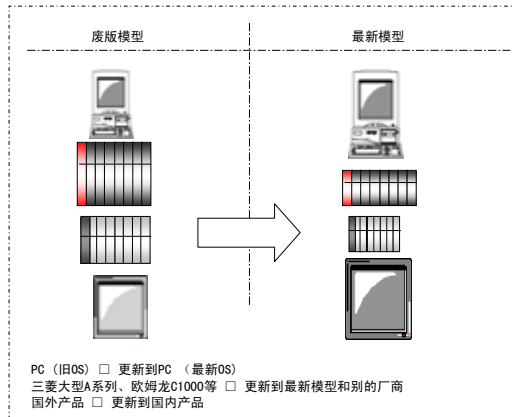

设备更新

用旧的OS制作的PC系统更新/废板模型的可编程控制器·触摸屏更新
系统更新和盘的更新等，请与我们联系。

(1) . 系统的更新范例

把废板模型（三菱LM）更新到PLC+电脑，其他PC系统的更新

(2) . PLC·更新

各种 废版模型的更新

(2) . 盘的更新

更新旧的盘