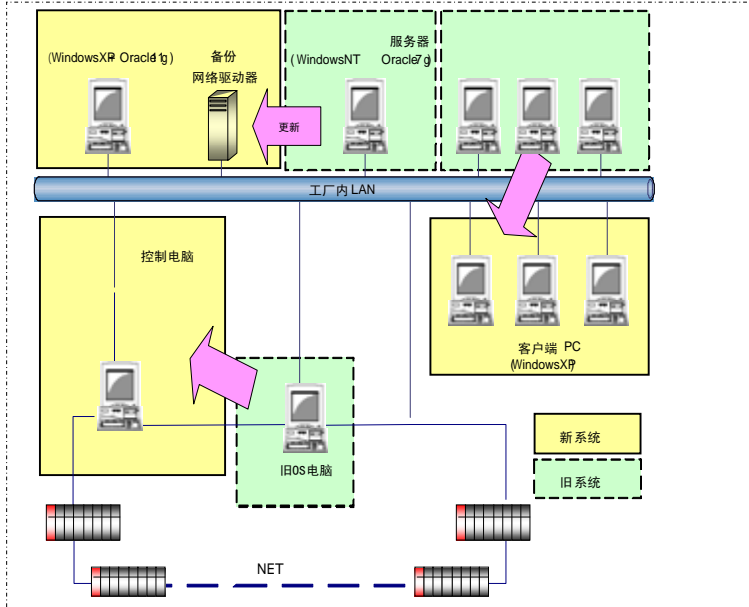

设备更新

用旧的OS制作的PC系统更新/废板模型的可编程控制器·触摸屏更新
系统更新和盘的更新等，请与我们联系。

(1) . 系统的更新范例

把废板模型（三菱LM）更新到PLC+电脑，其他PC系统的更新

(2) . PLC·更新

各种 废版模型的更新

(2) . 盘的更新

更新旧的盘