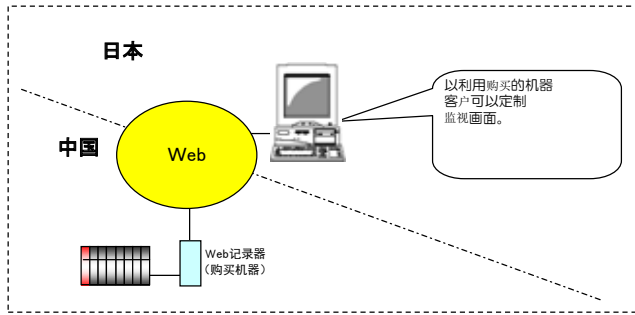

### (2) . 利用VPN的远程维护

VPN就是可以把公用线路作为好像专用线路利用的服务。

VPN对企业内部网的连接使用，比使用专用线路可以控制成本。

(3) . 通过Web的远程监视

利用Web, 从远程监视。

以利用购买的Web用机器, 客户可以定制监视画面。

(4) . Web服务器功能

付Web服务器功能, 在浏览器上进行设备的监视。