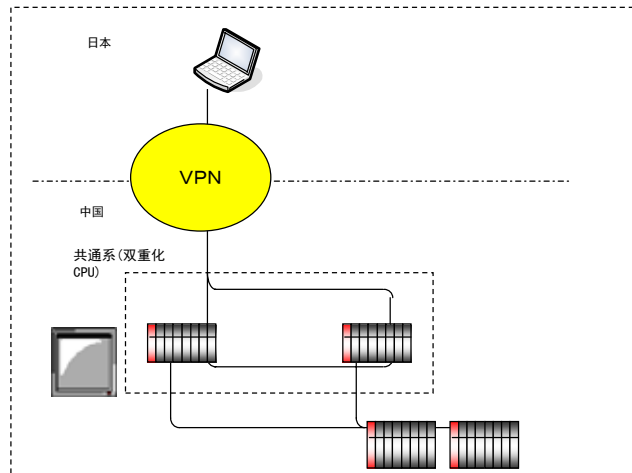

### (1) . 报警邮件系统

报警的重复发报、小组登录功能及据报警水平发送地的自动选择等  
定做的报警系统范例

### (2) . 利用VPN的远程维护

VPN就是可以把公用线路作为好像专用线路利用的服务。

VPN对企业内部网的连接使用，比使用专用线路可以控制成本。

(3) . 通过Web的远程监视

利用Web, 从远程监视。

以利用购买的Web用机器, 客户可以定制监视画面。

(4) . Web服务器功能

付Web服务器功能, 在浏览器上进行设备的监视。