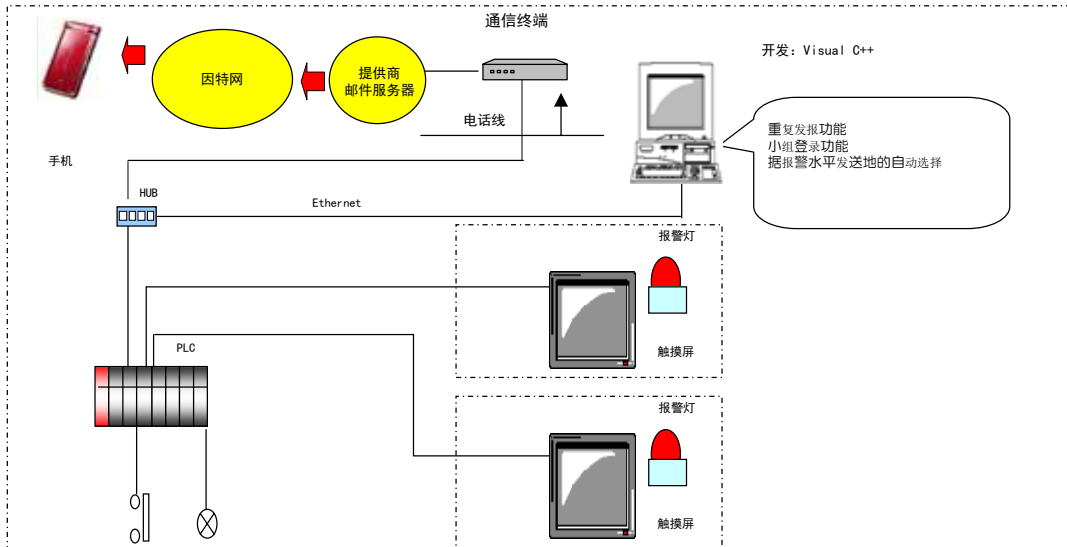

### (2) . 利用VPN的远程维护

VPN就是可以把公用线路作为好像专用线路利用的服务。

VPN对企业内部网的连接使用，比使用专用线路可以控制成本。

(3) . 通过Web的远程监视

利用Web, 从远程监视。

以利用购买的Web用机器, 客户可以定制监视画面。

(4) . Web服务器功能

付Web服务器功能, 在浏览器上进行设备的监视。